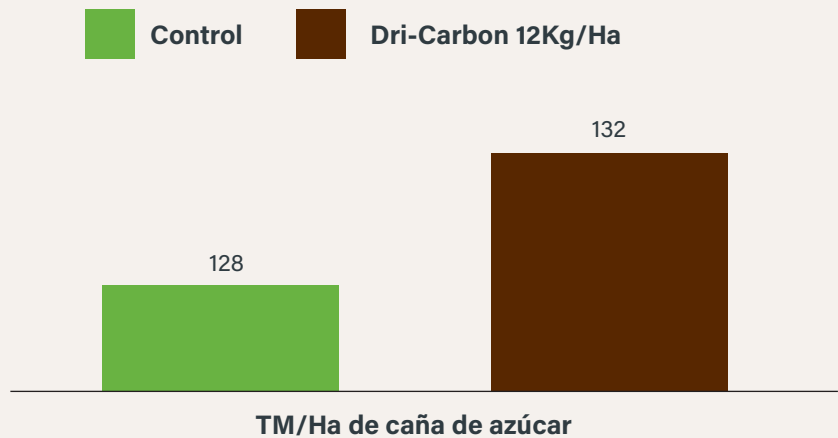

MONTY'S® DRI-CARBON™

ALFALFA

KENTUCKY, 2011/2012

CAÑA DE AZÚCAR

GUATEMALA, 2020/21

BRÓCOLI

GUATEMALA, 2021/22