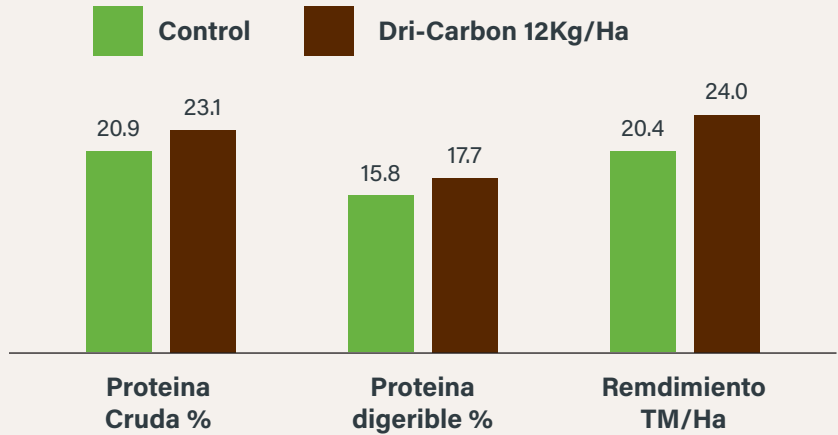

MONTY'S® DRI-CARBON™

ALFALFA

KENTUCKY, 2011/2012

CAÑA DE AZÚCAR

GUATEMALA, 2020/21

BRÓCOLI

GUATEMALA, 2021/22